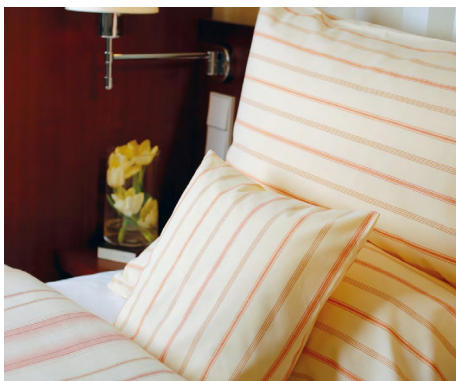

Bettwäsche TERRA

- 50 % Baumwolle, 50 % Polyester
- homogene Mischung
- Dessin: Streifen
- Gewicht: ca. 150 g/qm
- Art.-Nr.: **2532-X**
- Maße Decke: 135 x 200 cm, Kissen: 80 x 80 cm